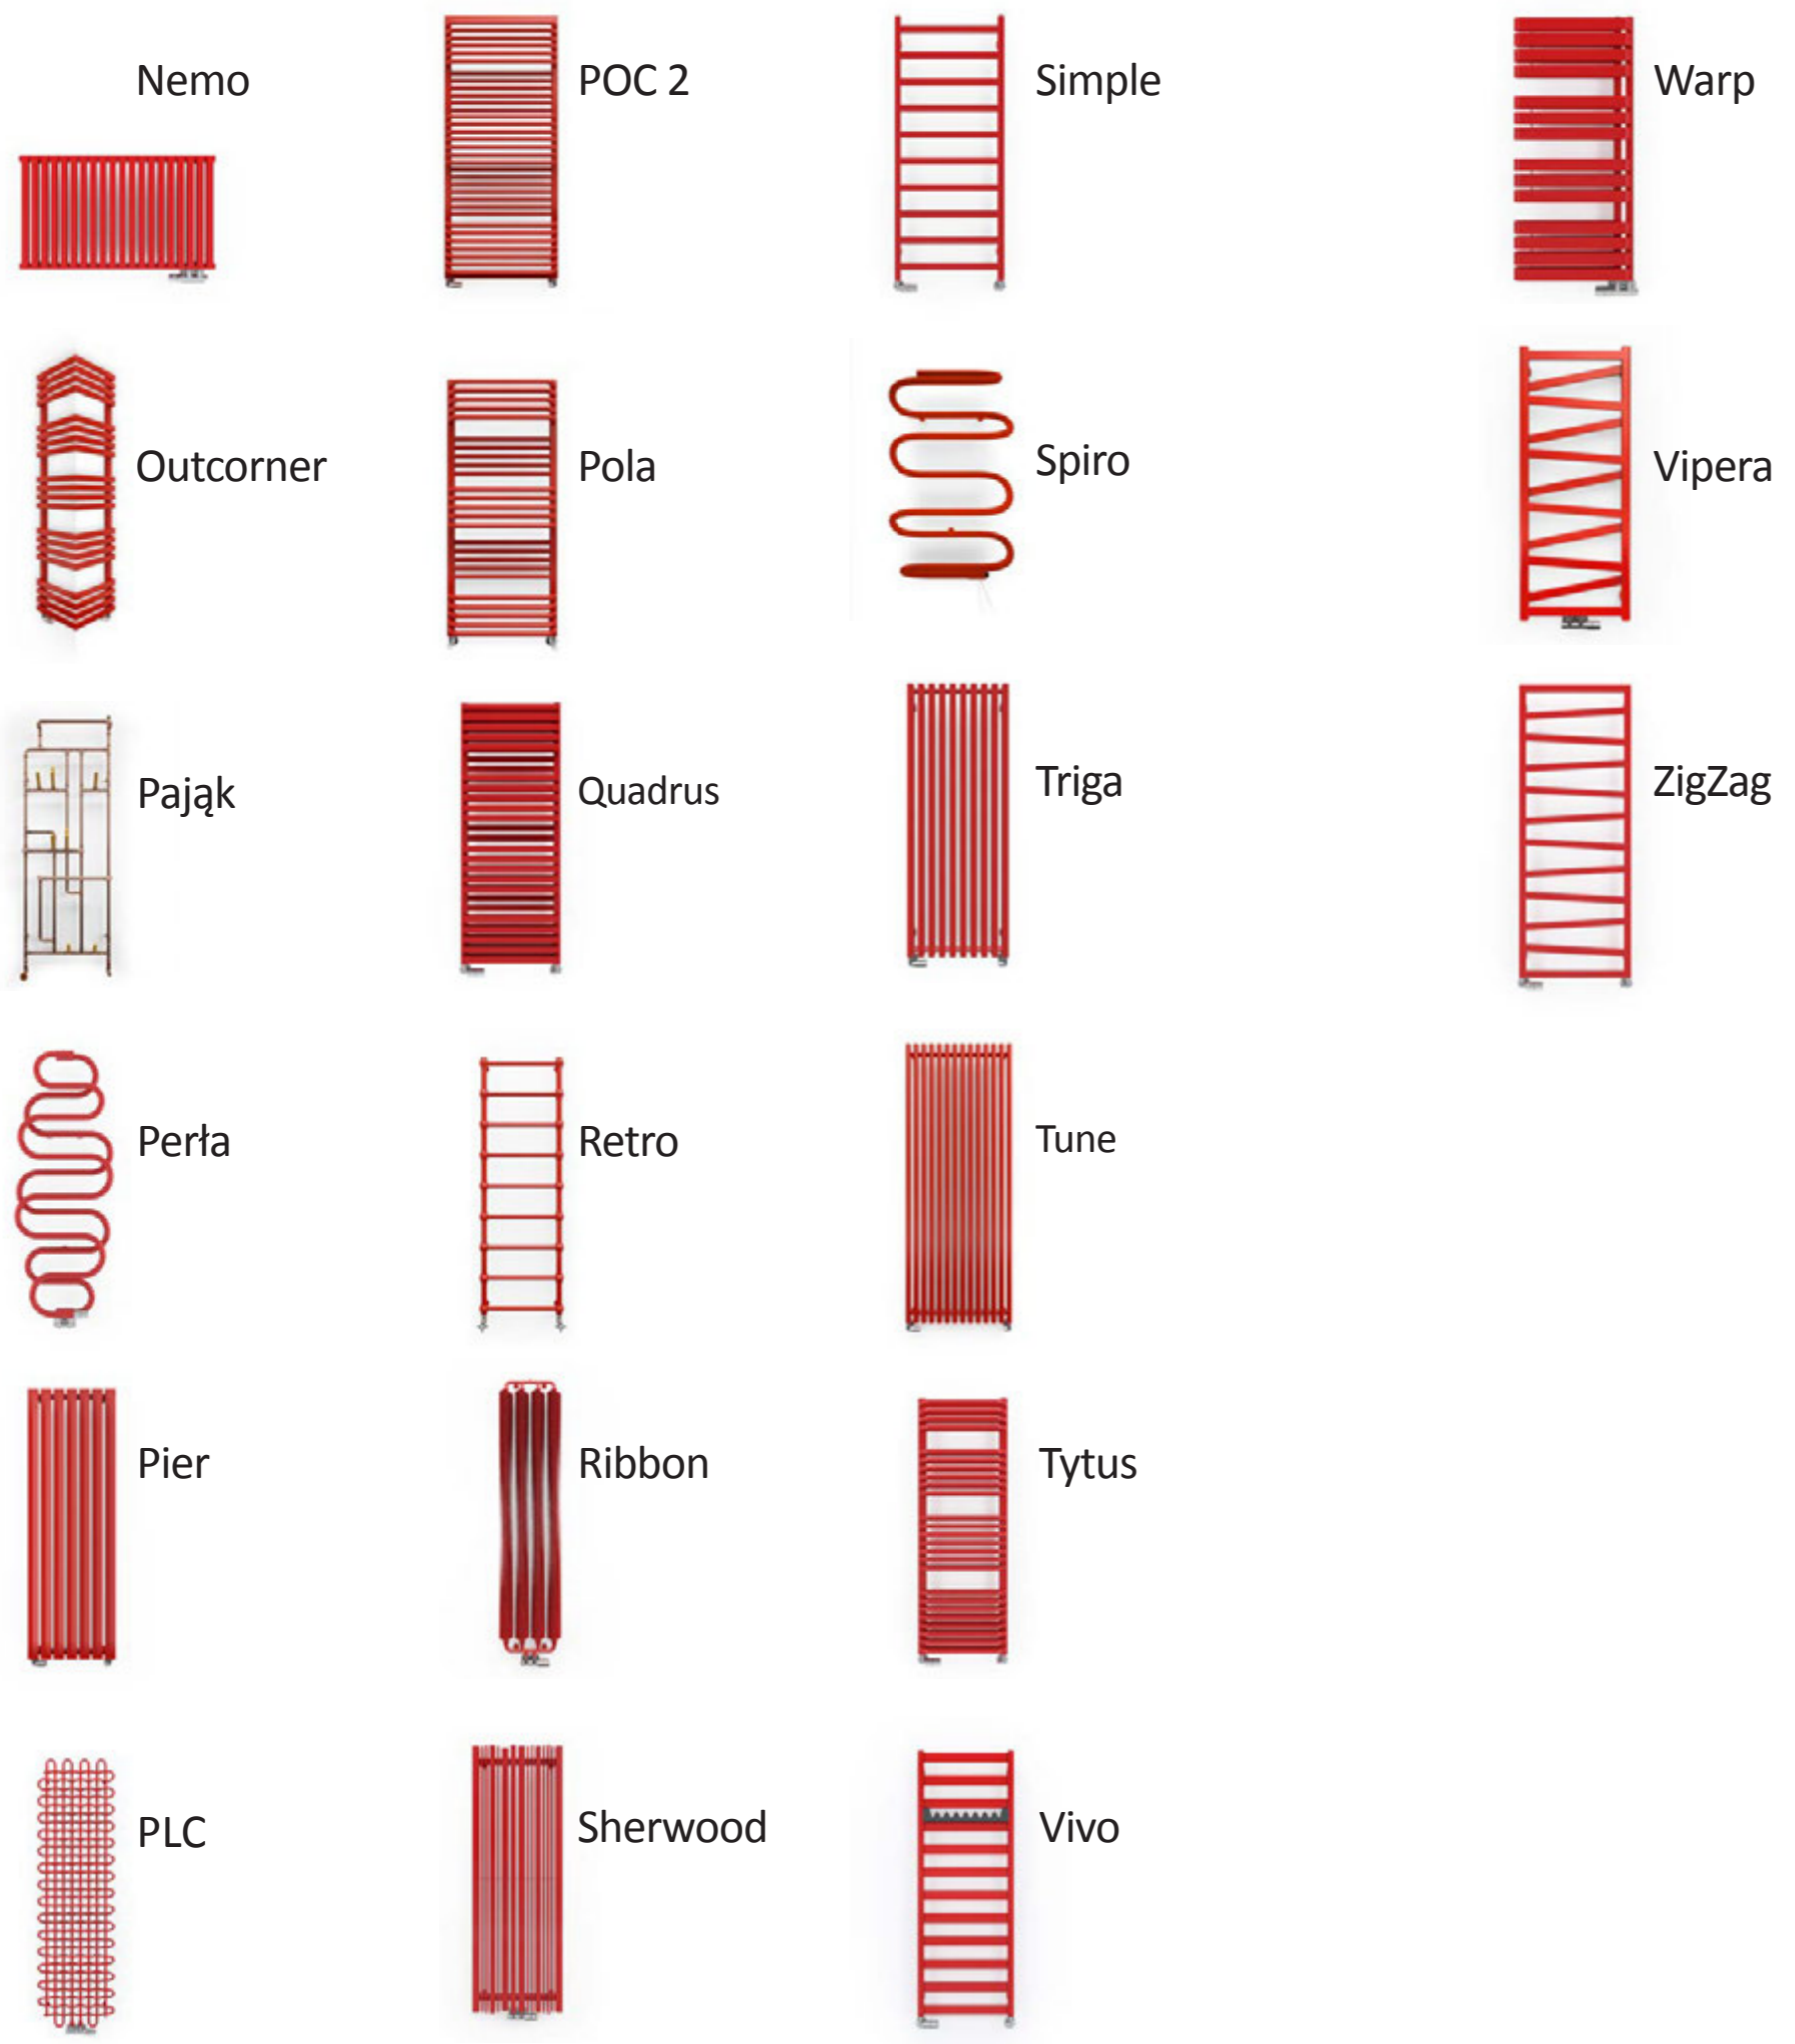

Kaszub

Oxford

Plain

Acélradiátorok:

Aero

Cane

Alex
A

Case Slim

Easy

Fiona

Hex

Incorner

Intra

Iron

Kioto

Lena

Lima

Lukka

Mantis

Marlin

Michelle

Mike

Elektromos fűtőszálak: